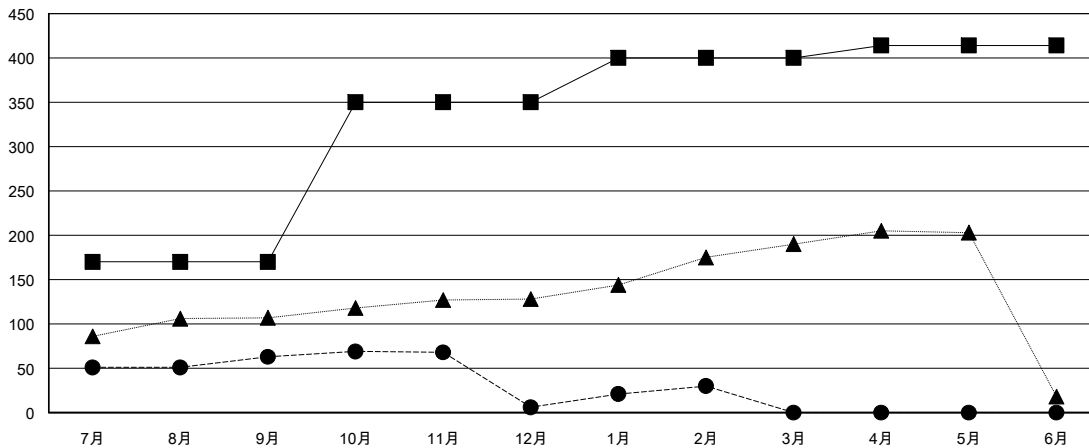

会員目標及び実績累計

解散クラブ: 0	76 CLUBS OF 98 一名以上の新会員を登録	男女別 男性 3,919 (66.75%) 女性 1,952 (33.25%) 女性%年度目標: 10%
退会者 物故会員 22 クラブ解散 0 その他 198 合計 220	会員累計データを見るには、ここをクリック	世帯主/家族会員合計 3,816 国際会費半額の家族会員 2,070